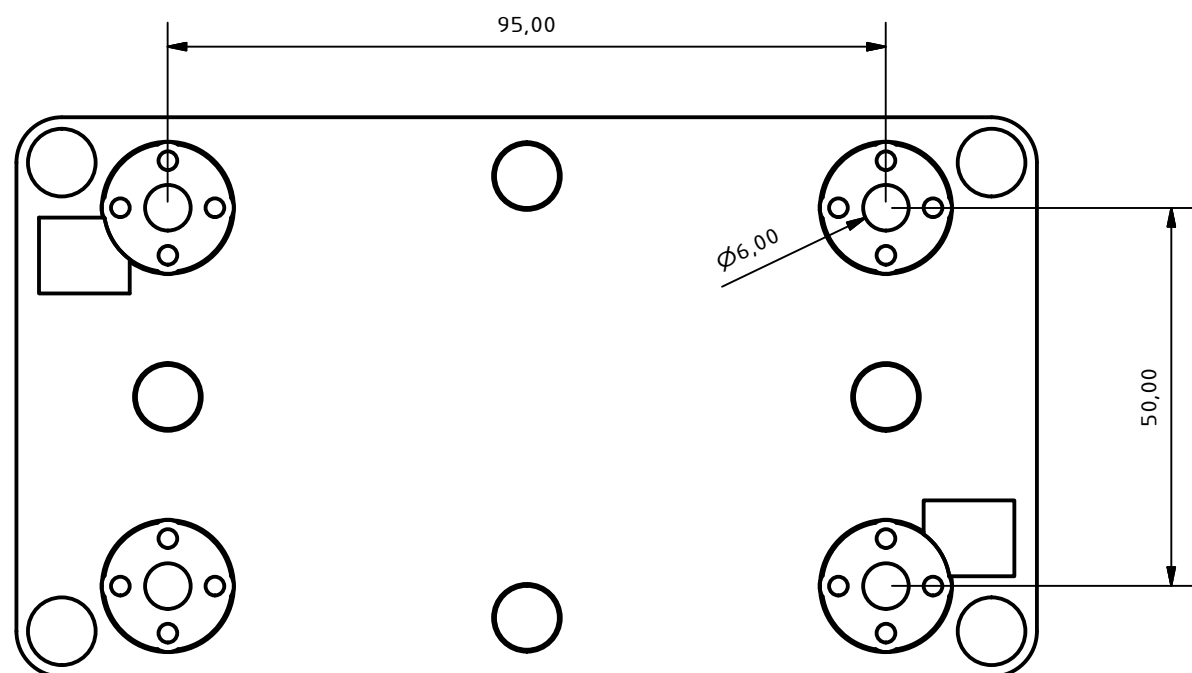

B-B

| | | | | | |
|--|--------------------|---------------------------------------|-----------------------|------------------------|-------------------------|
| Schutzart IP66 | | Temperaturbeständigkeit -20 bis +70°C | | | |
| Farbton RAL7035 | | Deckel grau RAL7035 | | | |
| Allgemeintoleranzen ISO 2768 - mH | | | | ISO 13715 | |
| Längenmaße - Genauigkeitsgrad f (fein) | | | | | |
| über bis | 0 30 +/- 0.1 | 30 120 +/- 0.15 | 120 400 +/- 0.2 | 400 1000 +/- 0.3 | 1000 2000 +/- 0.5 |
| Mat : | PC | | Datum: | 22.05.18 | System |
| Oberfl: | | | Bearb: | WANG | Teil |
| Tol : | s.o. | | gepr: | | Id-Nr. 03400 |
| M : | | | Vert: | | |