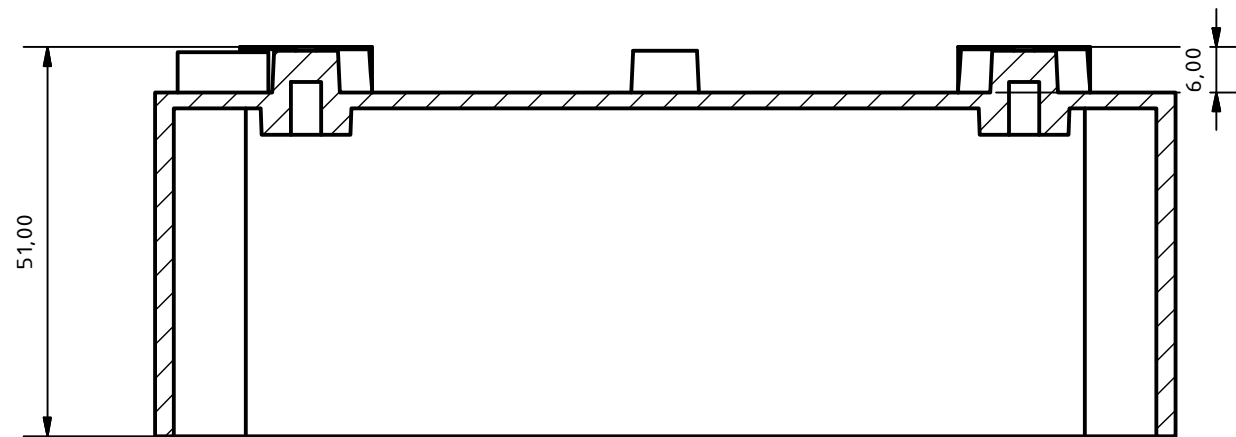

B-B

| | | | | | |
|--|--------------------|---------------------------------------|-----------------------|------------------------|-------------------------|
| Schutzart IP66 | | Temperaturbeständigkeit -20 bis +70°C | | | |
| Farbton RAL7035 | | Deckel grau RAL7035 | | | |
| Allgemeintoleranzen ISO 2768 - mH | | | | ISO 13715 | |
| Längenmaße - Genauigkeitsgrad f (fein) | | | | | |
| über bis | 0 30 +/- 0.1 | 30 120 +/- 0.15 | 120 400 +/- 0.2 | 400 1000 +/- 0.3 | 1000 2000 +/- 0.5 |
| Mat : | PC | | Datum: | 22.05.18 | System |
| Oberfl: | | | Bearb: | WANG | Teil |
| Tol : | s.o. | | gepr: | | Id-Nr. 03400 |
| M : | | | Vert: | | |